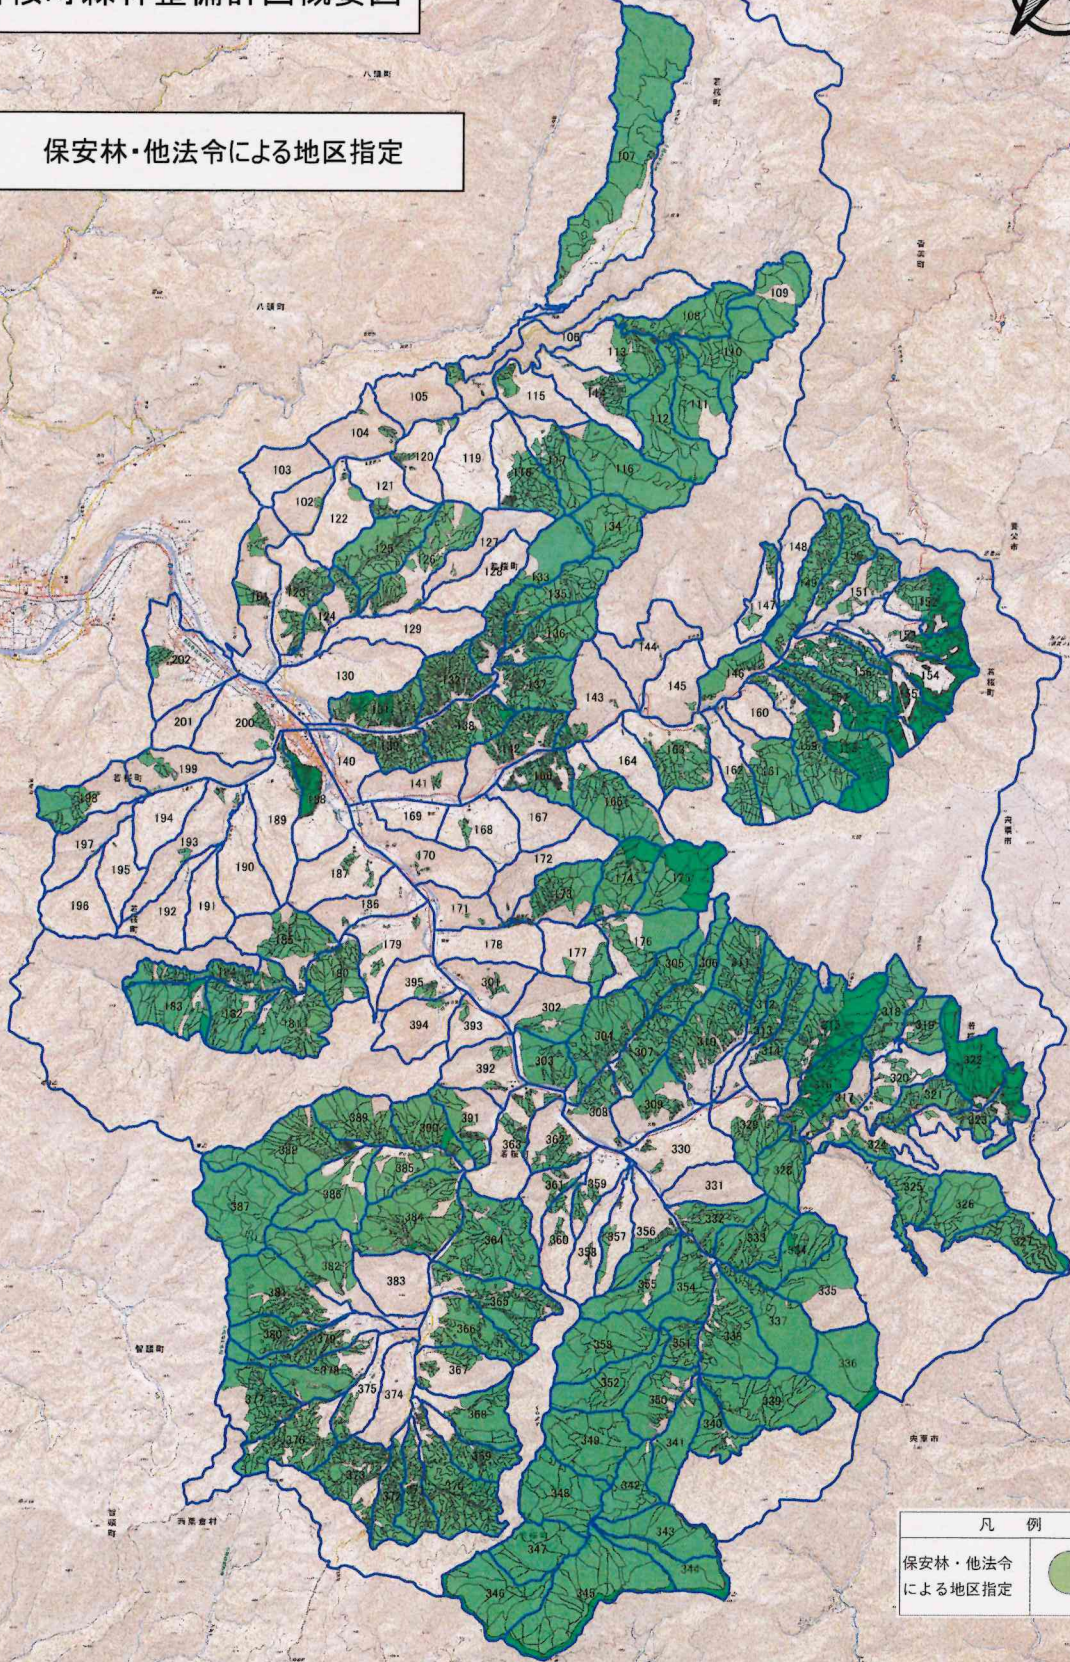

若桜町森林整備計画概要図

保安林・他法令による地区指定

凡 例	
保安林・他法令による地区指定	

1:50,000