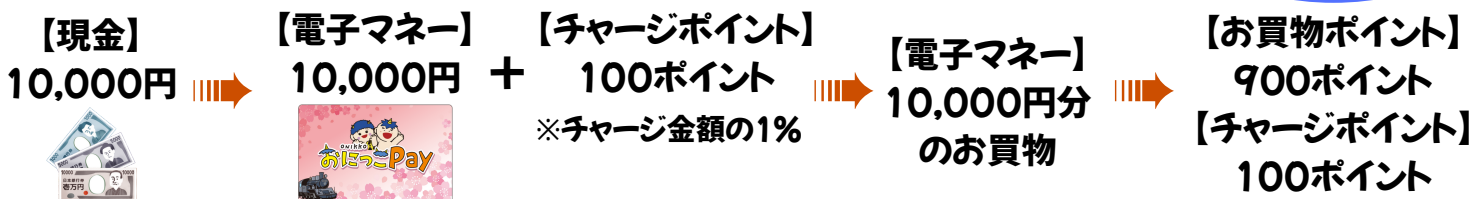

onikko
おにっこPay

期間中、何度でも
電子マネーのお買物
で20倍ポイントが
もらえる♪

お買物

キャンペーン!

おにっこPayカードに現金を「チャージ
(入金)」することで、「電子マネー」を使った
お買物ができます。
ポイントがもらえるので、現金支払よりも
お得にお買物できます。

期 間

令和8年7月1日(水)
～7月31日(金)

内 容

期間中、電子マネーで **220円お買物する毎に19ポイント**
が付与されます。
通常のポイント(220円お買物する毎に1ポイント)と合わせて
普段の20倍ポイントが貯まります。

1,000円分
お得!

例)現金10,000円を電子マネーへチャージ(入金)してお買物すると...

その他

- ①本キャンペーンの対象者は**若桜町にお住いの方**です。
- ②電子マネーでの**お買物総額が1,500万円に達した時点**で、本キャンペーンは予告なしに終了します。
- ③ポイントの有効期限は、**令和8年8月16日(日)**です。
8月17日(月)にはポイントが失効しますのでご注意ください。
- ④電子マネーをチャージできるお店、おにっこPayを使えるお店については、チラシ裏面をご覧ください。