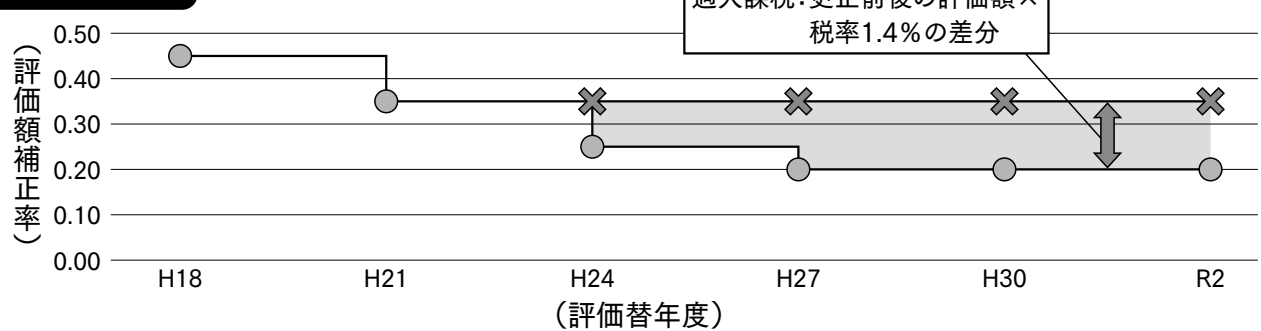

家屋に係る固定資産税の課税誤りについて

家屋の固定資産税について課税誤りがありました。

納税者の皆さまにはご迷惑をおかけしたことを深くお詫び申し上げますとともに、以下のとおりご報告させていただきます。

1. 課税誤りの内容・原因

家屋の固定資産税は、3年毎に評価額の見直し(評価替え)があり、在来分について、通常、家屋の種類や建築経過年数に応じて減点する補正率をシステムで自動計算するところ、平成21年度の評価替えにおいて、一部の物件で補正率の自動計算を行わない例外的な適用を行っていました。これにより適用された補正率が平成24年度の評価替え以降もそのまま適用されたままとなっていたことで、評価額が据え置きとなり、過大課税していました。

また、減点補正率が最低基準となる一部の物件について、同じく例外的な適用で、最低基準より低い補正率を適用しており、本来より低い評価額となり、過小課税していました。

これらについて、評価替えにおける内容の確認やその後の点検体制が不十分であったため、誤りを継続させていました。

課税誤りの例

※経年減点補正率の下限=0.2

2. 対象件数及び影響額

○課税誤り家屋数 345件

- ・過大課税者 261名 約17,415千円 (平成24年度～令和2年度)
- ・過小課税者 43名 約106千円 (平成24年度～令和2年度)

○国民健康保険税(資産割が影響)

- ・過大課税 69名 約2,105千円 (平成24年度～令和2年度)

3. 対象の方への対応

過大に課税し納付された税額については、平成24年度に遡り法律及び町の要綱に基づき還付いたします。過小課税であったものについては、令和3年度から更正いたします。

対象の方には、お詫びの文書を送付し、還付に向けた事務処理を進めているところです。

4. 再発防止

今後このような課税誤りが起こらないよう、家屋の評価替えにおいては評価計算が適正に行われているかなど課税システムの入力内容の点検体制を徹底し、公平・公正な課税に努めてまいります。

お問い合わせ

役場税務課

☎(82)2234 IP ☎9(82)2234