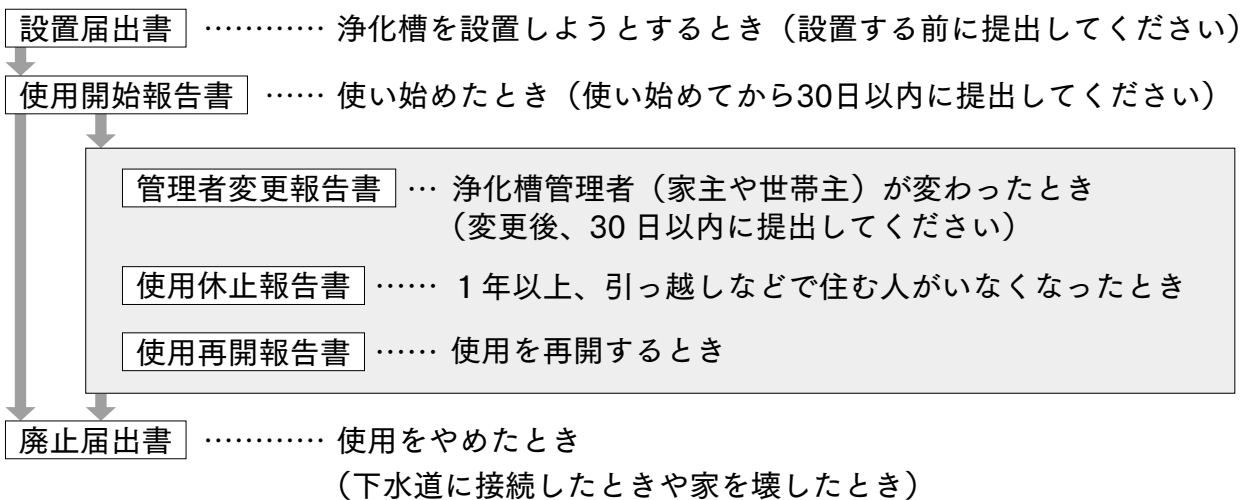

10月1日は「浄化槽の日」

浄化槽を設置されている皆さまへ 浄化槽の適正な管理が大切です

浄化槽は、し尿や生活雑排水の汚れをきれいにして、川や海へ流しています。

しかし、浄化槽が正しく管理されていないと、汚れたままの水が流れ出てしまい、川や海の水が汚れたり、悪臭がしたりするなど生活環境の悪化の原因となります。

大切な自然や生活環境を守るために、浄化槽の正しい管理をお願いいたします。

浄化槽を使用している皆さまには、浄化槽法により次のような義務があります。浄化槽が正常に機能するよう、維持管理と定期検査を行い、浄化槽を正しく使っていただきますよう皆さまのご協力をお願いいたします。

定期的に必要な三つの管理作業

項目	内容	回数	依頼先
保守点検 (浄化槽法第10条)	機械の点検・修理・消毒剤の補充	家庭用浄化槽では、年に3～4回以上	県知事の登録を受けた保守点検業者
清掃 (浄化槽法第10条)	浄化槽の中にたまった汚泥などを除去	毎年1回以上 (浄化槽の規模・処理方法により回数が定められています)	市町村長の許可を受けた清掃業者 【(株)キョウエイ ☎0857(82)0353】
法定検査 (浄化槽法7条) (浄化槽法11条)	保守点検・清掃が適切に実施され浄化槽の機能が正常に維持されているかを確認	・設置後検査 使い始めて3ヶ月を経過した日から5ヶ月以内に受検 ・定期検査 毎年1回	指定検査機関 【(財)鳥取県保険事業団 (☎0857(23)4843)】

手続き

浄化槽を設置し、使用される方は、次の手続きが必要となりますので、町民福祉課または農林建設課へ必要書類の提出をお願いいたします。

- 皆さまが快適に生活できるよう、どこに浄化槽があるのか、誰が使っているのかなど、情報確認を行います。今年度は、浄化槽登録がある管理者に通知を送付いたしますので、ご確認のうえご報告をお願いいたします。

お問い合わせ | 役場町民福祉課 ☎(82)2232 IP ☎9(82)2232