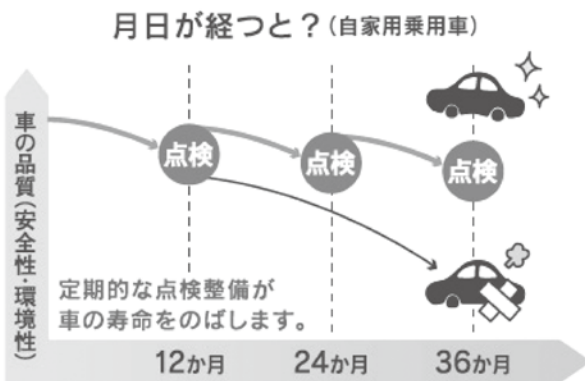

日本一の甘柿「こおげ花御所柿」

肉質は緻密で果汁が多く、糖度は17度～20度と甘柿の中でも最高と言われている「こおげ花御所柿」。地域に根差し、高い品質や評価を得

ている農林水産物などを知的財産として国が保護する、地理的表示保護制度(GI)にも登録されています。

11月下旬の「霜が降りる」頃が収穫の時期とされ、赤く色づいた実が、落葉した柿の木にたわわに実る姿はまるで「柿の花が咲いた」よう。

柿の花咲く八頭町へぜひお越しください。

次回、岩美町へ!

お知らせ

鳥取運輸支局からのお知らせ

「安全確保と環境保全是車の点検・整備から。」

日常点検や定期点検は車のトラブルを防ぐだけでなく、地球温暖化の原因であるCO2の削減にもつながります。特に、長くご使用の車は、細やかな点検が欠かせません。日頃から車の健康管理を心がけましょう。

【お問い合わせ】

中国運輸局鳥取運輸支局 検査・整備・保安担当
☎0857(22)4110

自動車の点検・整備のことが詳しくわかります。