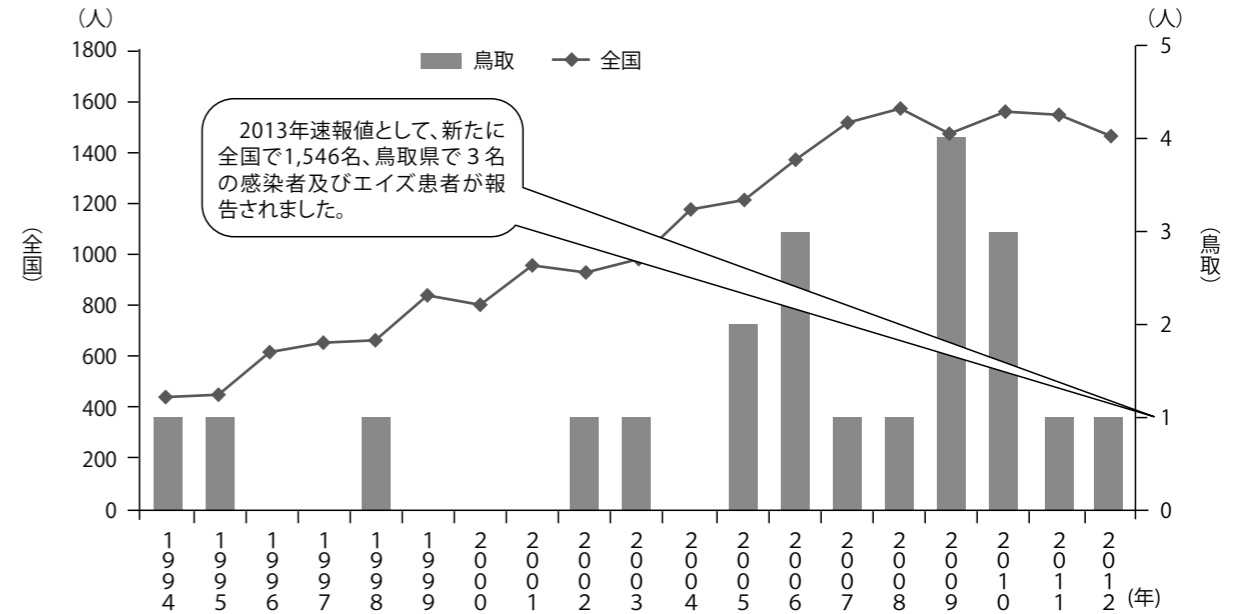

精神障がい者を支援するための「地域移行サポーター養成講座」受講者募集!

東部圏域在住者で組織する「ベストフレンド」は、精神障がい者の福祉向上に向けて、当事者・家族・関係機関・団体と連携して活動することを目的に、現在24名の会員で様々な活動をしています。当会では、在宅当事者の支援活動・研修・勉強会、その他目的達成のために必要な事業活動を行っていき、精神障がいに対する知識と理解を深め、精神障がい者のよき理解者が多くなるように「地域移行サポーター養成講座」を開催します。精神保健福祉に関心のある方は、ぜひご参加ください。

【開催日・講座内容】

回数	日時	主な内容	会場
1	6月7日(土) 13時30分～16時	・開講式 ・活動報告「ベストフレンド」 ・講義「精神障がいの正しい理解」 ・質疑	さざんか会館 (鳥取市富安 2-104-2)
2	6月26日(木) 13時30分～16時	・地域在宅当事者、家族の体験発表 ・意見交換	
3	7月17日(木) 13時30分～16時	・地域在宅当事者の日常について ・講義「社会資源について」 ・意見交換 ・閉講式	
4	7月26日(土) 14時～15時30分	・交流会「当事者の方との交流会」	

※第2回と第3回の際に、施設見学を計画します
【申込期限】 5月30日(金)
【参加費用】 無料
【その他】 講座終了後、「ベストフレンド」会員として、地域住宅当事者への支援活動を行っていただく予定です。
【お申し込み・お問い合わせ】 保健センター ☎(82)2214 IP ☎9(82)2214