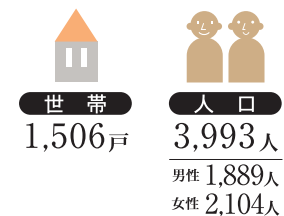

若桜町成人式

〔平成23年1月3日
若桜中学校 さくらホール〕

平成23年 **2**月号
contents

関連記事14ページに掲載♪

w a k a s a 2 0 1 1

- **2** 新生児児童委員・主任児童委員が決まりました/若桜町公共事業入札結果
- **4** 若桜町地域情報通信基盤整備事業についてのお知らせ
- **7** 12月議会定例会～補正予算などを審議～
- **8** 税務課からのお知らせ
- **10** 平成22年度滞納整理対策本部実施結果/国民年金保険料の免除制度について
- **11** 一人で悩まず、まず相談を!～身近な悪徳商法～
- **12** 教育委員会の新委員に谷口さんを任命/こんにちは(アンニョンハセヨ)/冬に出るごみの分別について
- **13** 若桜町ふるさと応援事業寄附金/「若桜町林業シンポジウム」の開催について

〔人口と世帯数〕
平成23年1月1日現在