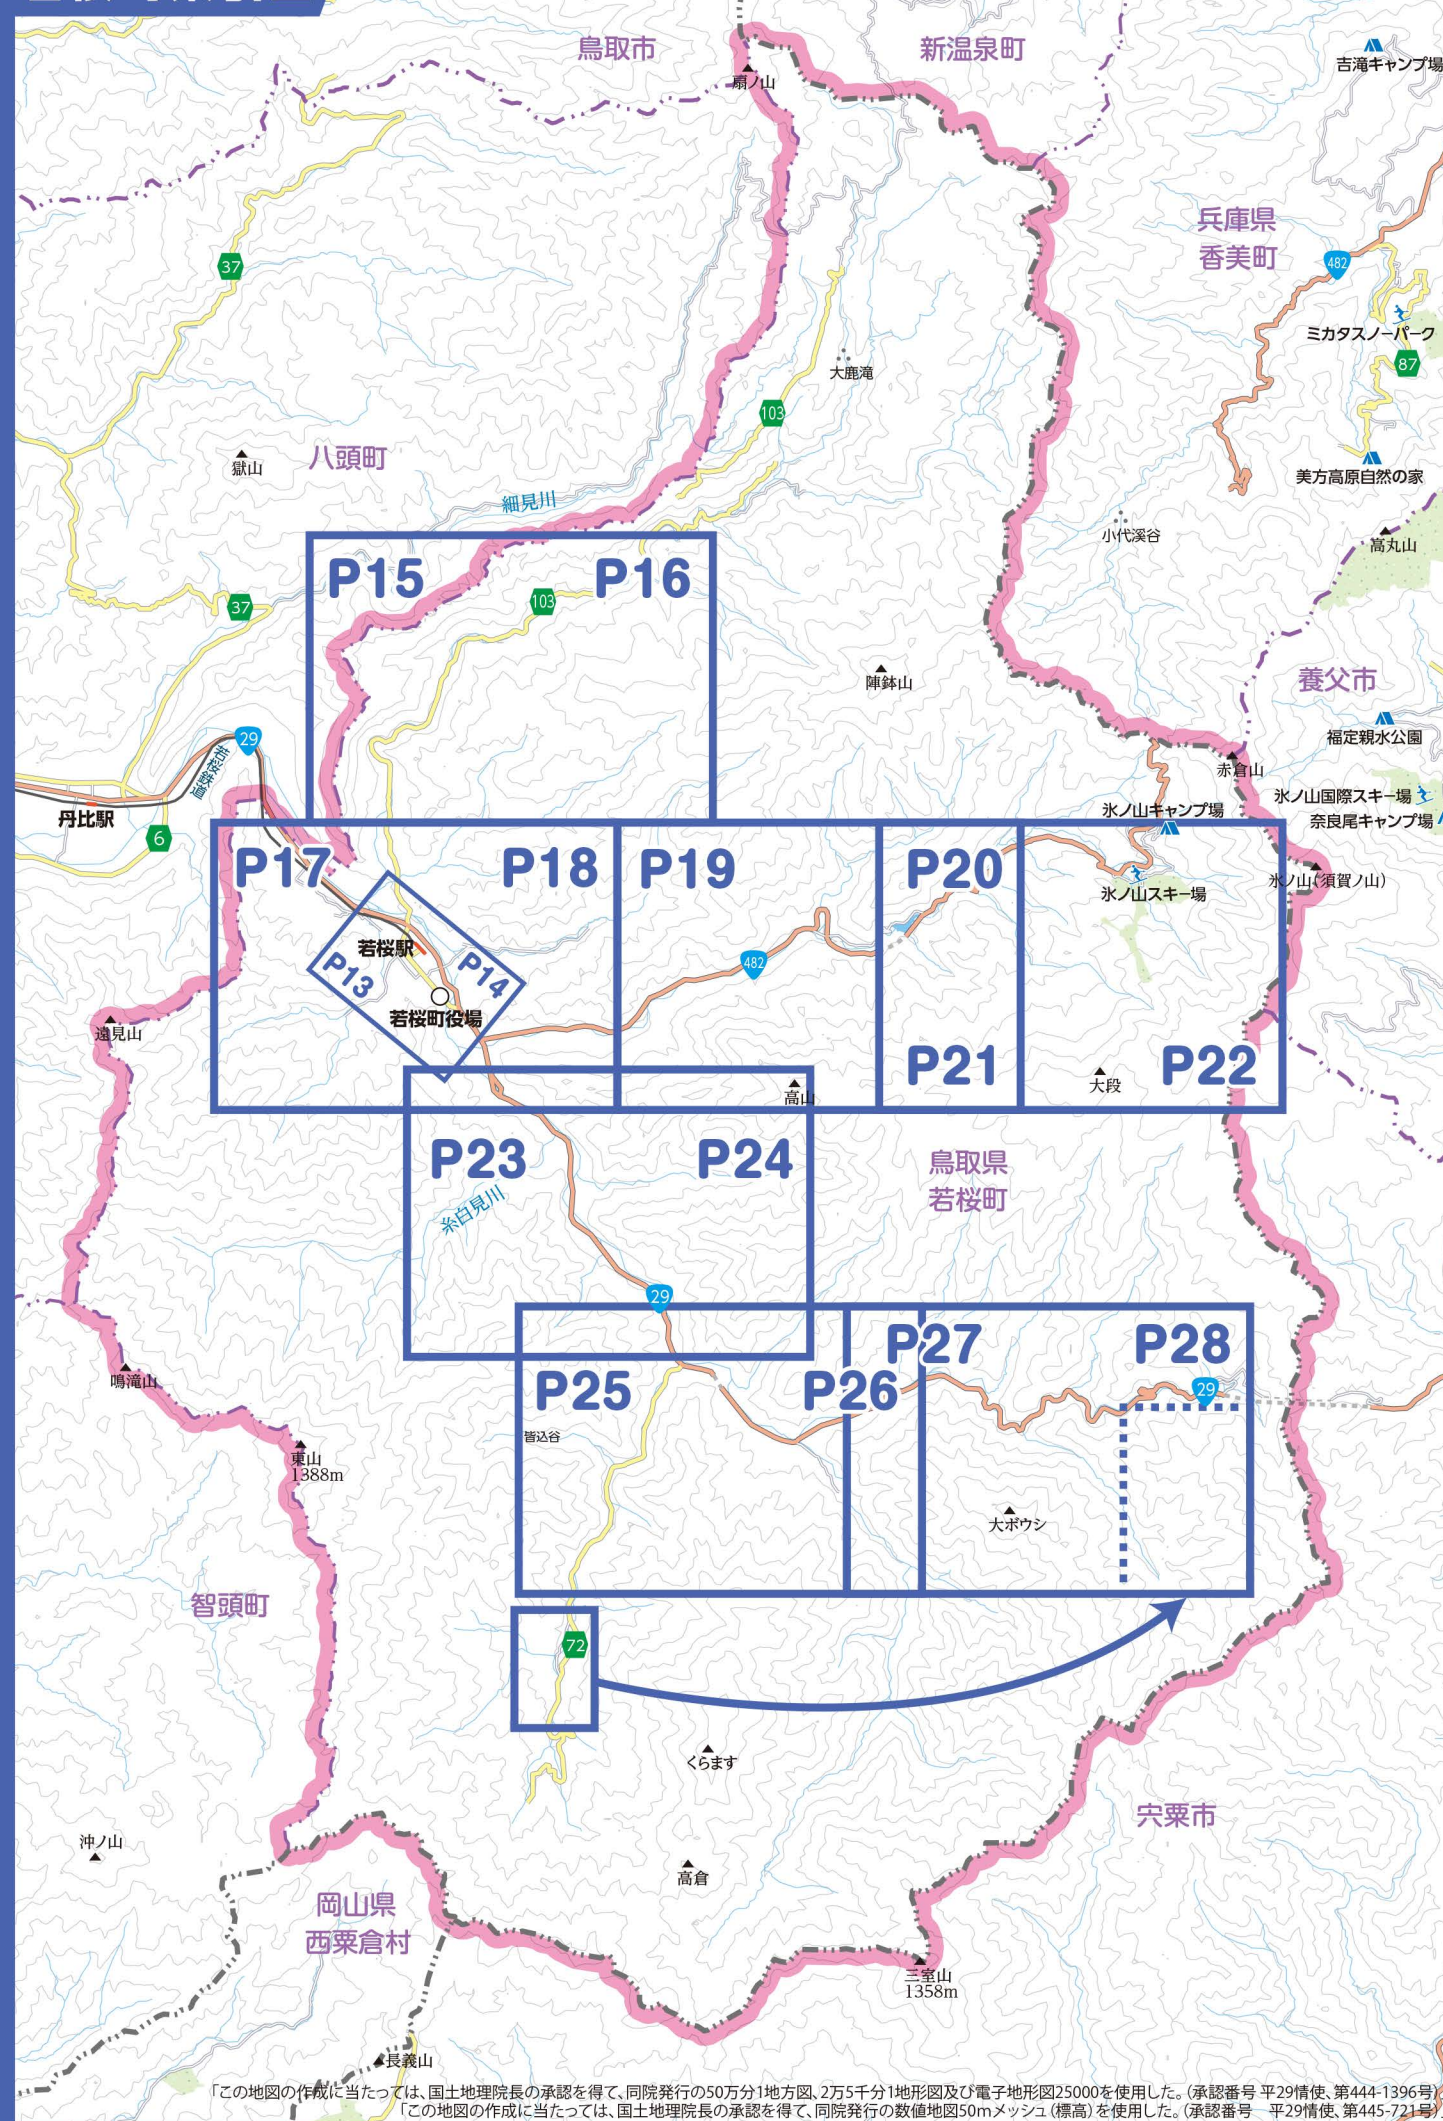

指定避難所・指定緊急避難場所とは？

指定避難所

災害の危険に伴い避難をしてきた人が、危険性がなくなるまで一定期間滞在するときや、災害で家を失くしたり、戻れなくなったりした人が、一定期間生活をするときの施設です。

主に町が所有する公の施設で、避難勧告等を発令した際に、町が開設して運営する避難所です。

多くの指定避難所は指定緊急避難場所と兼ねています。

※○○地区の方は「○○体育館へ」のように避難する場所を指定していません。避難の際は、家族や地域で避難する場所を話し合い、地区や集落にこだわらず避難しましょう。避難することにより身の危険が高まることが想定される場合は、自宅など安全と思われる場所か、地域の安全な場所に留まって安全確保につとめましょう。

指定緊急避難場所

災害の危険から命を守るために緊急的に身の安全を確保する場所です。

土砂災害や浸水の危険性がある区域の避難所は、対策が施されている場合や2階以上の危険を回避できる場所がある施設を指定しています。

指定避難所・指定緊急避難場所							
No	施設名	住所	掲載頁	No	施設名	住所	掲載頁
1	若桜学園・校舎・体育館・校庭	浅井289	14	7	若桜町公民館	若桜757	14
2	第1町民体育館	若桜788-3	14	8	地域福祉センター	若桜1247-1	13
3	ゆうゆうわかさ	若桜772	14	9	旧若桜学園小学校つく米分校	つく米120	21
4	若桜町ふれあい広場	若桜772	14	10	寄来屋	吉川101	26カット図
5	わかさこども園	若桜732-2	13	11	旧池田小学校 体育館 花の木広場	中原326	26
6	第2町民体育館	若桜501	13				

その他の一時避難所							
No	施設名	住所	掲載頁	No	施設名	住所	掲載頁
1	若桜町役場	若桜801-5	14	20	須澄公民館	須澄23	23
2	若桜町保健センター	若桜801-5	14	21	岩屋堂公民館	岩屋堂205	25
3	三倉公民館	三倉848	17	22	小船ふれあい館	小船437	27
4	相撲館	屋堂羅242	18	23	落折公民館	落折121	28
5	馬場公民館	赤松1016	17	24	諸鹿公民館	諸鹿630	16
6	内町公民館	赤松706-3	17	25	若桜町多目的集会施設	若桜355-1	13
7	赤松公民館	赤松116	15	26	道の駅わかさ	若桜983-2	14
8	来見野公民館	来見野659	15	27	氷ノ山 高原の宿 氷太くん	つく米635-13	22
9	上高野公民館	高野350	17	28	わかさ生涯学習情報館	若桜751	13
10	高野老人憩の家	高野113-1	17	29	若桜町ふれあい交流センター	高野113-1	17
11	香田公民館	香田106	18	30	中之島公園	若桜998-2	14
12	長砂公民館	長砂122	18	31	若桜町公民館池田分館	中原359-1	26
13	若桜ゆはら温泉ふれあいの湯	湯原627	19	32	観音寺	小船283	27
14	淵見公民館	淵見237	19	33	わかさ温水プール	若桜763	14
15	茗荷谷公民館	茗荷谷122	20	34	若桜町ふれあい広場屋内運動場	若桜784	14
16	大炊公民館	大炊98-5	18	35	旧森林組合跡地	若桜998-2	14
17	岸野公民館	岸野37	23	36	あかまつ団地公民館	赤松859-13	13
18	糸白見公民館	糸白見1	23	37	栃原集会所	栃原234	25
19	根安公民館	根安198	23	38	大野公民館	大野264	26

若桜町索引図

「この地図の作成に当たっては、国土地理院長の承認を得て、同院発行の50万分1地方図、2万5千分1地形図及び電子地形図25000を使用した。(承認番号 平29情使、第444-1396号)」
 「この地図の作成に当たっては、国土地理院長の承認を得て、同院発行の数値地図50mメッシュ(標高)を使用した。(承認番号 平29情使、第445-721号)」