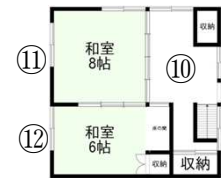

2軒の家が繋がった1軒家で、広い庭と畑付きです。

所在地：若桜町根安

周辺環境

- 若桜鉄道若桜駅・スーパー 車で約7分 (3.8Km)
- 診療所 (生協病院) 車で約6分 (3.3Km)
- 内科 (柿坂医院) 車で約7分 (3.6Km)
- こども園 ※車は一方通行区間あり 車で約7分 (3.7Km)
- 小中一貫校 車で約5分 (2.6Km)
- バス停 徒歩約3分 (230m)
- JR鳥取駅 (鳥取市) 車で約44分 (31.8Km)
- 小児科 (八頭町) 車で約26分 (21.5Km)