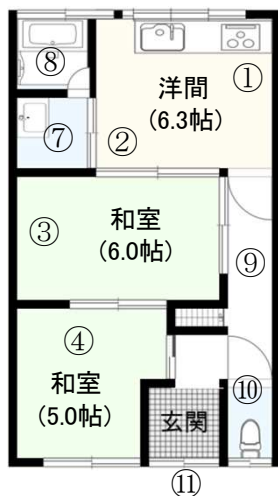

若桜宿内 家賃2.3万円/月 若桜駅から徒歩5分

1F

2F

所在地：若桜町上町

周辺環境

- 若桜鉄道若桜駅・スーパー 徒歩約7分 (500m)
- 診療所(生協病院) 徒歩約5分 (150m)
- 内科(柿坂医院) 徒歩約2分 (150m)
- こども園 ※車は一方通行区間あり 徒歩約2分 (200m)
- 小中一貫校 車で約3分 (1Km)
- バス停 徒歩約1分 (76m)
- JR鳥取駅(鳥取市) 車で約47分 (28Km)
- 小児科(八頭町) 車で約23分 (18Km)