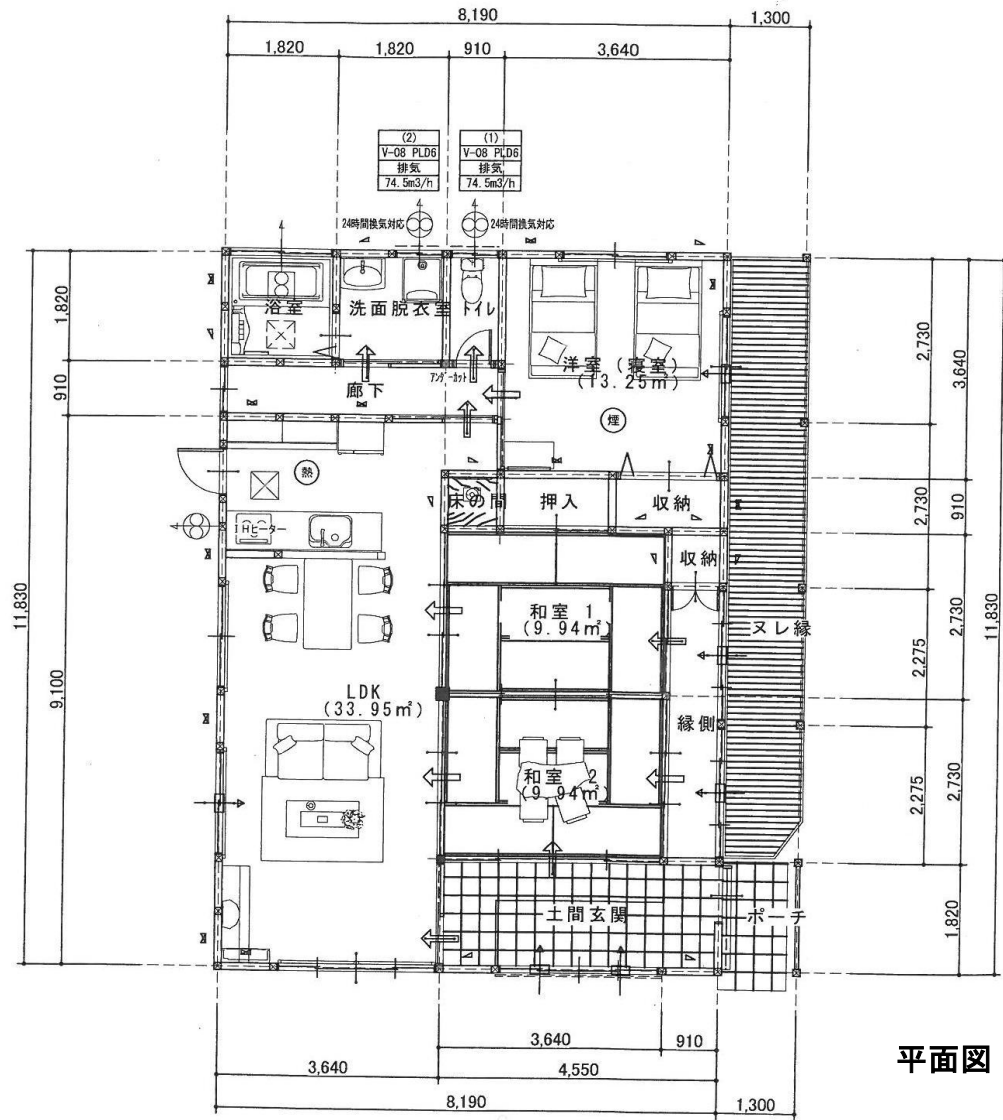

# 赤松団地おためし住宅(H24-1) 和風建築住宅

外観

リビング

平面図