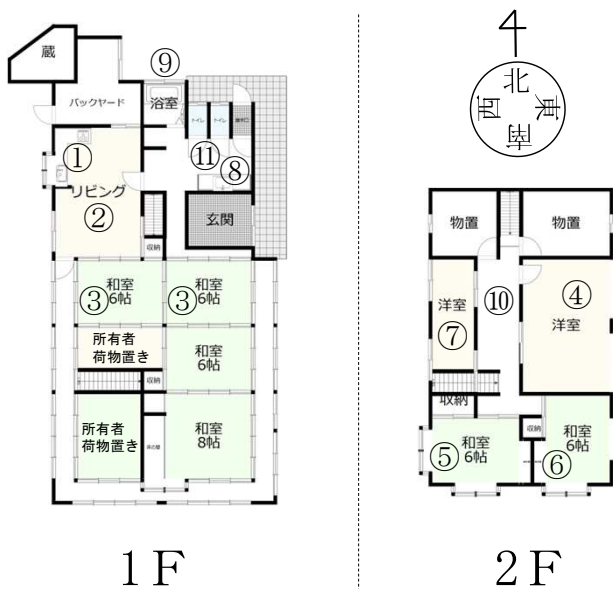

敷金 2ヶ月・礼金 1ヶ月 家賃 3万円/月

- 【コンロ】 設置なし(電気・LP)
- 【給湯器】 (台所) 電気・灯油 (LP)
(洗面所) 電気・灯油 (LP)
(風呂) 電気・灯油 (LP) 薪
- 【トイレ】 水洗・非水洗(洋式)
- 【上水道】 町・集落 (個人)
- 【下水道】 公共下水 (浄化槽(単独))・個人
- 【駐車場】 (有) (5台...屋根なし)・無
- 【畑】 (有)・無
- 【修繕】 要・(不要)
- 【家財】 (有)・無
- 【備考】
 - ・2部屋は、所有者の荷物置きです。
 - ・ペット不可
 - ・屋内での喫煙不可

**大家族にお勧め！
とっても広い物件です。**

所在地：若桜町長砂

周辺環境

- 若桜鉄道若桜駅・スーパー 車で約6分 (3Km)
- 診療所 (生協病院) 車で約4分 (2.4Km)
- 内科 (柿坂医院) 車で約6分 (3Km)
- こども園 ※車は一方通行区間あり 車で約6分 (3Km)
- 小中一貫校 車で約4分 (1.9Km)
- バス停 徒歩約2分 (0.18km)
- JR鳥取駅 (鳥取市) 車で約45分 (31Km)
- 小児科 (八頭町) 車で約26分 (20.7Km)