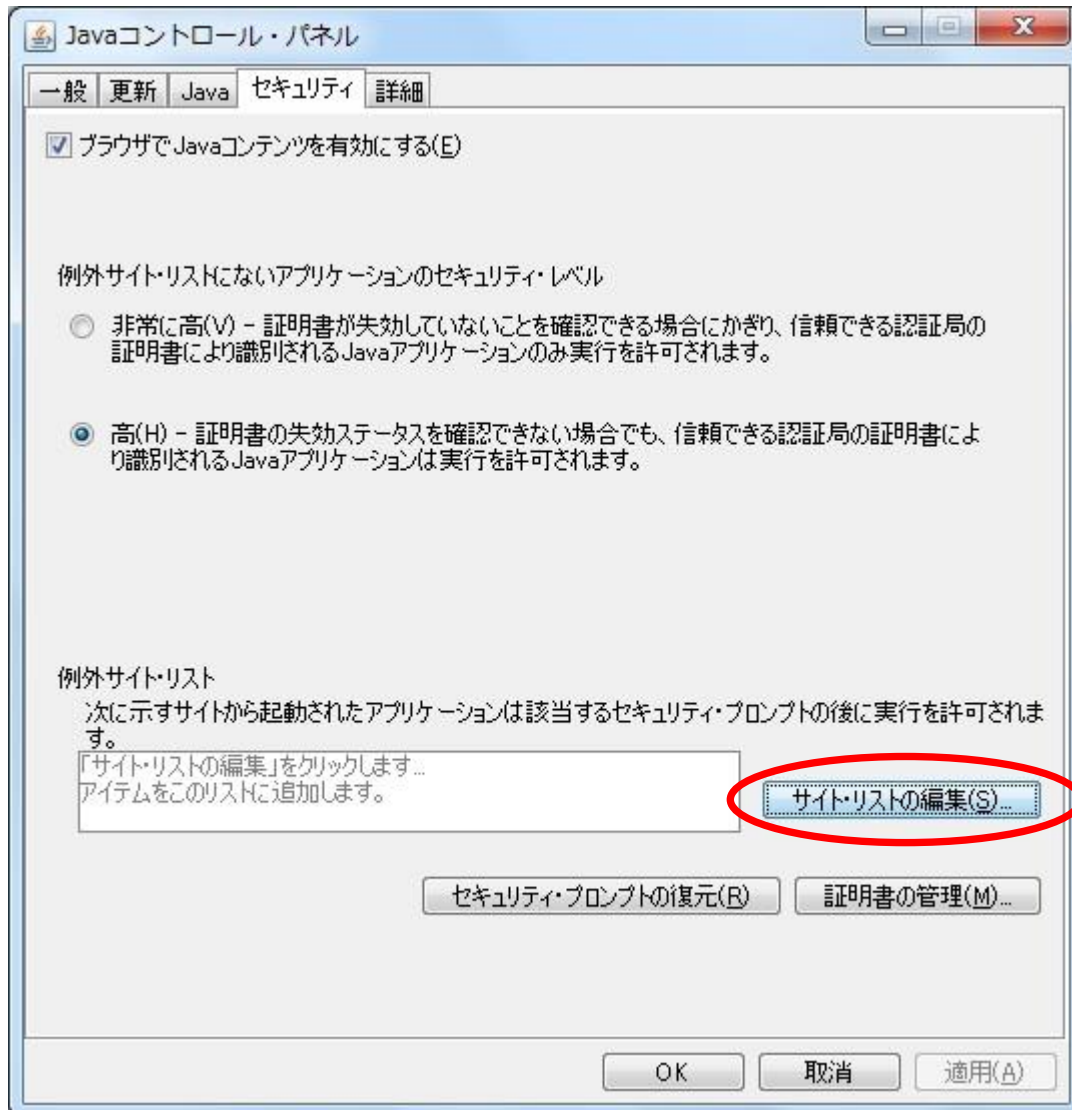

Java のセキュリティ・レベルを変更せずにライブ映像をご覧いただくためには下記の設定が必要です。

- ① 「コントロールパネル」 から 「Java」 の設定画面を表示します。
- ② 「サイト・リストの編集」 をクリックします。

- ③ 「追加」 をクリックします。

④ ご覧になりたいライブ映像ポイントの URL を入力します。(別添参照) ⑤ 一つの URL を追加するたびに下記のメッセージが表示されますので、「続行」をクリックします。