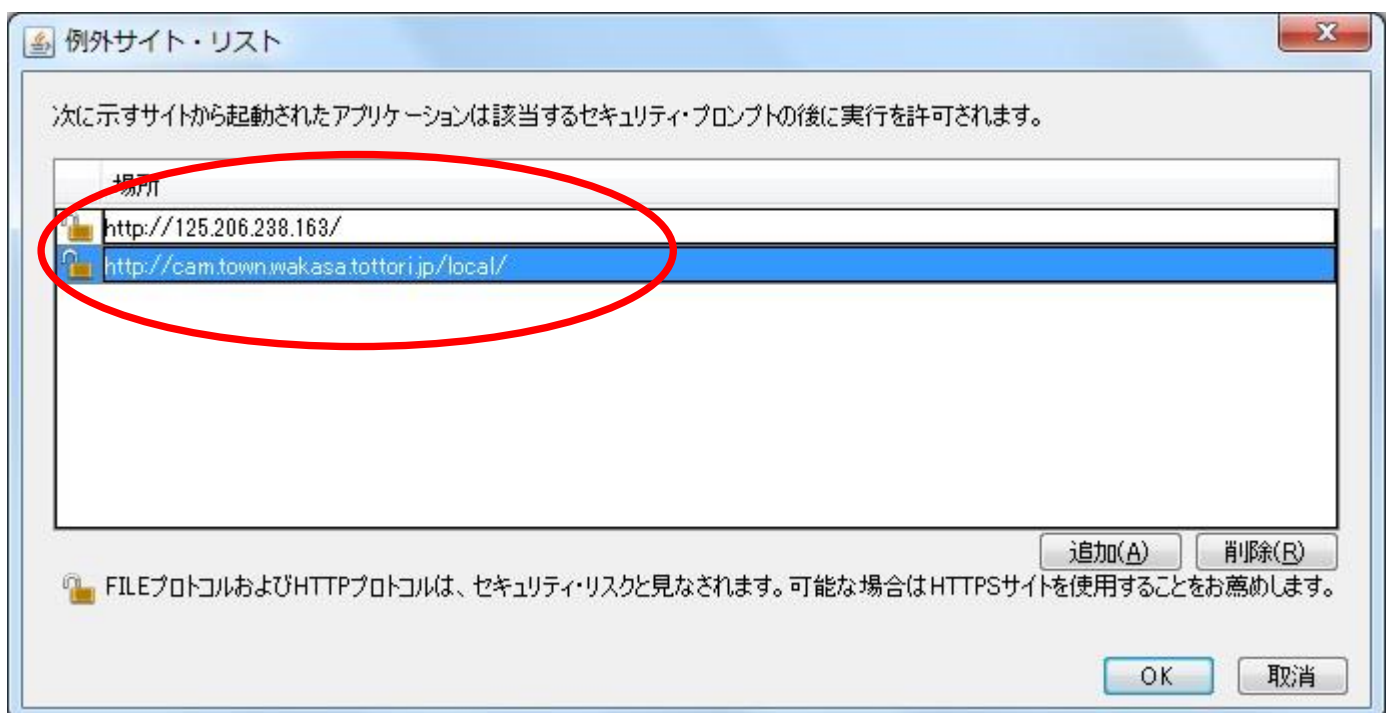

Java のセキュリティ・レベルを変更せずにライブ映像をご覧いただくためには下記の設定が必要です。

- ① 「コントロールパネル」 から 「Java」 の設定画面を表示します。
- ② 「サイト・リストの編集」 をクリックします。

- ③ 「追加」 をクリックします。

④ ご覧になりたいライブ映像ポイントの URL を入力します。(別添参照) ⑤ 一つの URL を追加するたびに下記のメッセージが表示されますので、「続行」をクリックします。

※ 一つのライブ映像ポイントにつき、2 つの URL の入力が必要です。入力が完了したら OK をクリックします。

⑥ 必要な URL をすべて入力し終えたら、「OK」を選択して「Java コントロール・パネル」を閉じ、ブラウザが起動されていた場合は再起動を行って下さい。

【サイト・リストの編集で登録する URL】

○わかさ氷ノ山ライブカメラ

http://125.206.238.163/

http://cam.town.wakasa.tottori.jp/local/