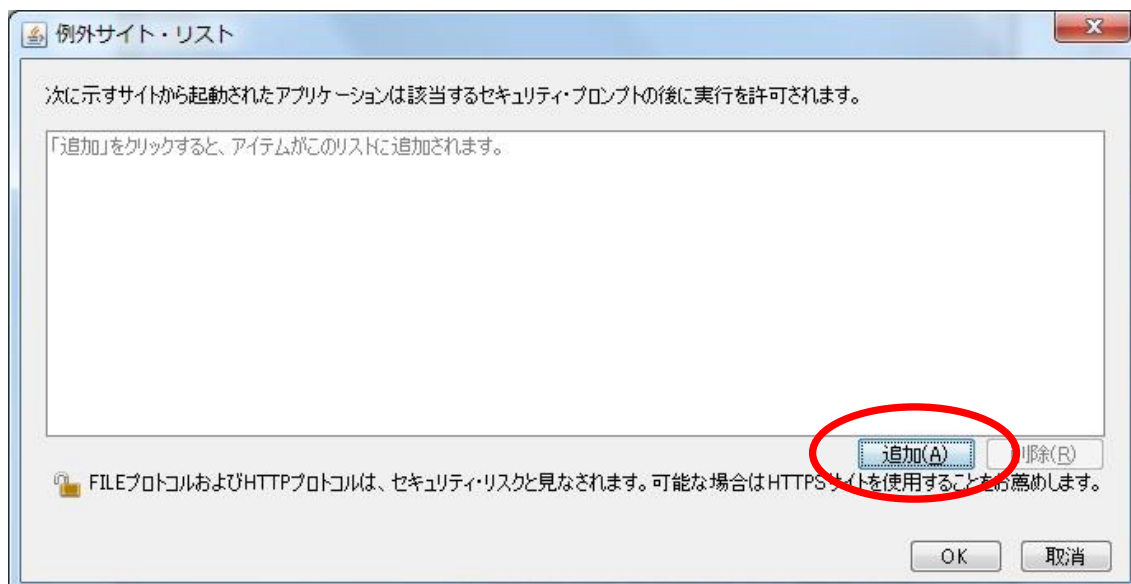

Java のセキュリティ・レベルを変更せずにライブ映像をご覧いただくためには下記の設定が必要です。

- ① 「コントロールパネル」 から 「Java」 の設定画面を表示します。
- ② 「サイト・リストの編集」 をクリックします。

- ③ 「追加」 をクリックします。

④ ご覧になりたいライブ映像ポイントの URL を入力します。(別添参照) ⑤ 一つの URL を追加するたびに下記のメッセージが表示されますので、「続行」をクリックします。

※ 一つのライブ映像ポイントにつき、2 つの URL の入力が必要です。入力が完了したら OK をクリックします。

⑥ 必要な URL をすべて入力し終えたら、「OK」を選択して「Java コントロール・パネル」を閉じ、ブラウザが起動されていた場合は再起動を行って下さい。

【サイト・リストの編集で登録する URL】

○わかさ氷ノ山ライブカメラ

http://125.206.238.163/

http://cam.town.wakasa.tottori.jp/local/