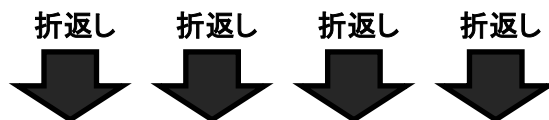

諸鹿線定期便時刻表

平成29年3月25日改正

諸鹿行	1便 (学)	2便 (学)	3便	4便	5便 (学)	6便
若桜駅 <発>			7:45	11:30	15:15	17:30
若桜駅前～若桜町役場前			/	/	15:16	/
若葉団地			/	/	15:18	/
若桜学園前			/	/	15:20	/
諸鹿口			7:47	11:32	15:23	17:32
(あかまつ団地)			—	—	15:24	17:33
馬場口			7:49	11:34		17:34
内町			7:50	11:35		17:35
赤松			7:53	11:38		17:36
来見野			7:55	11:40		17:40
諸鹿 <着>			8:00	11:45		17:45