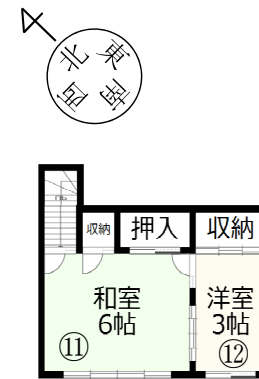

所在地：若桜町山田町

周辺環境

- 若桜鉄道若桜駅・スーパー・診療所
徒歩で約9分 (750m)
- 内科
徒歩で約9分 (750m)
- こども園 ※車は一方通行区間あり
徒歩で約6分 (550m)
- 小中一貫校
徒歩で約5分 (600m)
- バス停
約0分 (0m)
- JR鳥取駅 (鳥取市) 車で約45分 (29.4Km)
- 小児科 (八頭町) 車で約23分 (18.8Km)

1F

2F