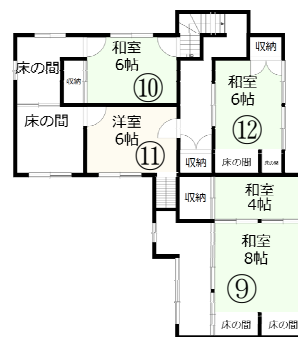

静かな隠れ里の、元民宿
だったお家です。

1F

2F

所在地：若桜町落折

周辺環境

- 若桜鉄道若桜駅・スーパー・診療所
車で約15分 (12.2Km)
- 内科
車で約16分 (12.3Km)
- こども園 ※車は一方通行区間あり
車で約17分 (12.2Km)
- 小中一貫校
車で約14分 (11Km)
- バス停
徒歩約2分 (150m)
- JR鳥取駅 (鳥取市) 車で約58分 (40.2Km)
- 小児科 (八頭町) 車で約37分 (29.9Km)