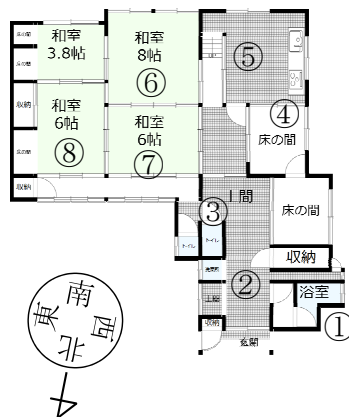

静かな隠れ里の、元民宿
だったお家です。

1F

2F

所在地：若桜町落折

周辺環境

- 若桜鉄道若桜駅・スーパー・診療所
車で約15分 (12.2Km)
- 内科
車で約16分 (12.3Km)
- こども園 ※車は一方通行区間あり
車で約17分 (12.2Km)
- 小中一貫校
車で約14分 (11Km)
- バス停
徒歩約2分 (150m)
- JR鳥取駅 (鳥取市) 車で約58分 (40.2Km)
- 小児科 (八頭町) 車で約37分 (29.9Km)