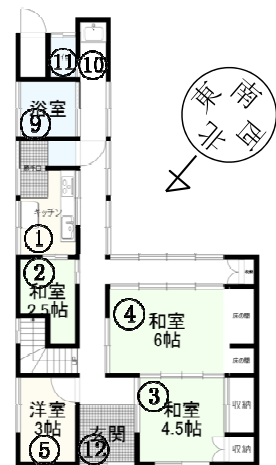

## 家の裏に倉庫あり・池あり

1F

2F

所在地：農人町

周辺環境

- 若桜鉄道若桜駅・スーパー・診療所  
車で約2分 徒歩約6分 (0.5Km)
- 内科 車で約2分 徒歩約6分 (0.5Km)
- こども園 ※車は一方通行区間あり  
車で約4分 徒歩約4分 (0.4Km)
- 小中一貫校 車で約4分 (1.7Km)  
徒歩約20分
- JR鳥取駅(鳥取市) 車で約40分 (28Km)
- 小児科(八頭町) 車で約22分 (18Km)