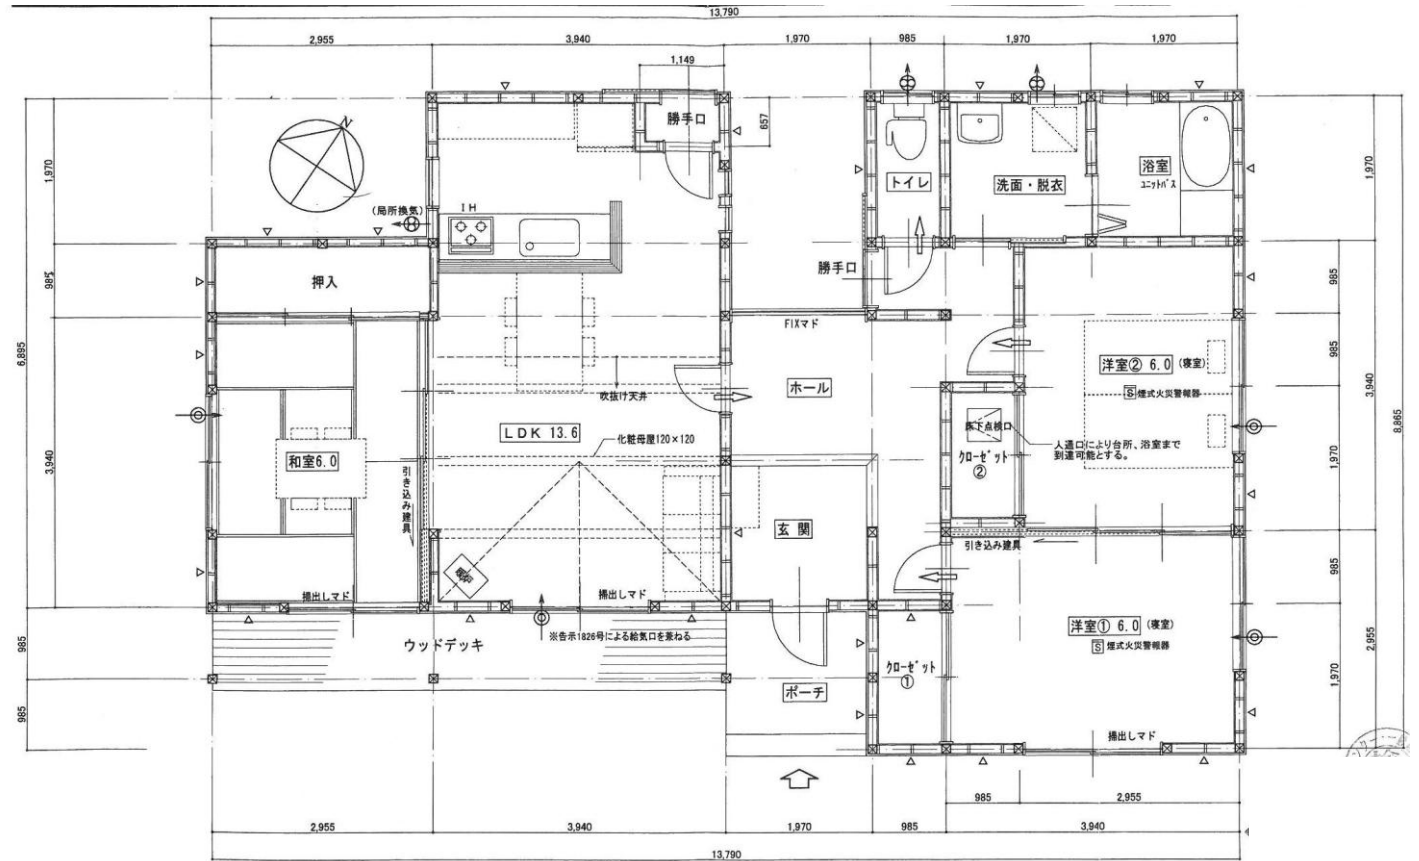

## 赤松団地おためし住宅(H24-2) 洋風建築住宅

外観

リビング

平面図